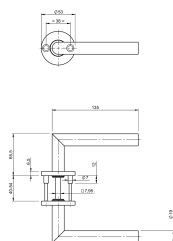

## Omschrijving

Rond rozet, L90 kruk - kruk, geveerd, heso krukstift 8mm (9mm adaptor), geborsteld RVS, grade 3, 10 paar

L90 kruk op rond rozet voor de utiliteit. Beschikbaar voor standaard, intensief, of zeer intensief gebruik. Uitgevoerd in geborsteld RVS.

## Eigenschappen

- Geveerde krukken, vastdraaibaar gemonteerd op stalen onderconstructie.
- Keuze uit modellen voor standaard, intensief of zeer intensief gebruik
- RVS afdekrozetten voor onzichtbare bevestiging
- Fijn geborsteld roestvrijstaal
- Diameter krukken: 16 of 19mm
- Geleverd met 8mm HESO stift en bevestigingsschroeven M4 x 60 (inkortbaar)